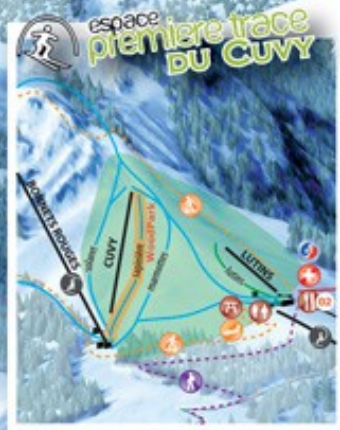

# DOMAINE SKIABLE ARÈCHES-BEAUFORT

- |   |   |   |                     |
|---|---|---|---------------------|
| — | Téléski                                   | ⚠ | Zone luge           |
| ⚙ | Télésiège fixe                            | 👤 | Randonnée           |
| ⚙ | Télésiège débrayable                      | 👤 | Raquettes           |
| ⚠ | Téléski difficile                         | ⚠ | Falaises            |
| — | Piste facile                              | 🏠 | Poste de secours    |
| — | Piste moyenne                             | 🏠 | Office de tourisme  |
| — | Piste difficile                           | 🍽 | Restaurant          |
| — | Piste très difficile                      | 👤 | Aire de pique nique |
| 👤 | Piste sécurisée, patrouillée et non damée | 🚻 | Toilettes           |
| 🌱 | Espace d'initiation                       | 🏪 | Caisses             |
| 🎮 | Espace ludique                            | 🏪 | Commerces           |
| ❄ | Neige de culture                          | 🅑 | Parking             |
| 🎓 | Ecole de Ski Français                     | 🚌 | Navette SKI BUS     |
| 🚫 | Interdit à 2 sur la même perche           |   |                     |

Kalibblue